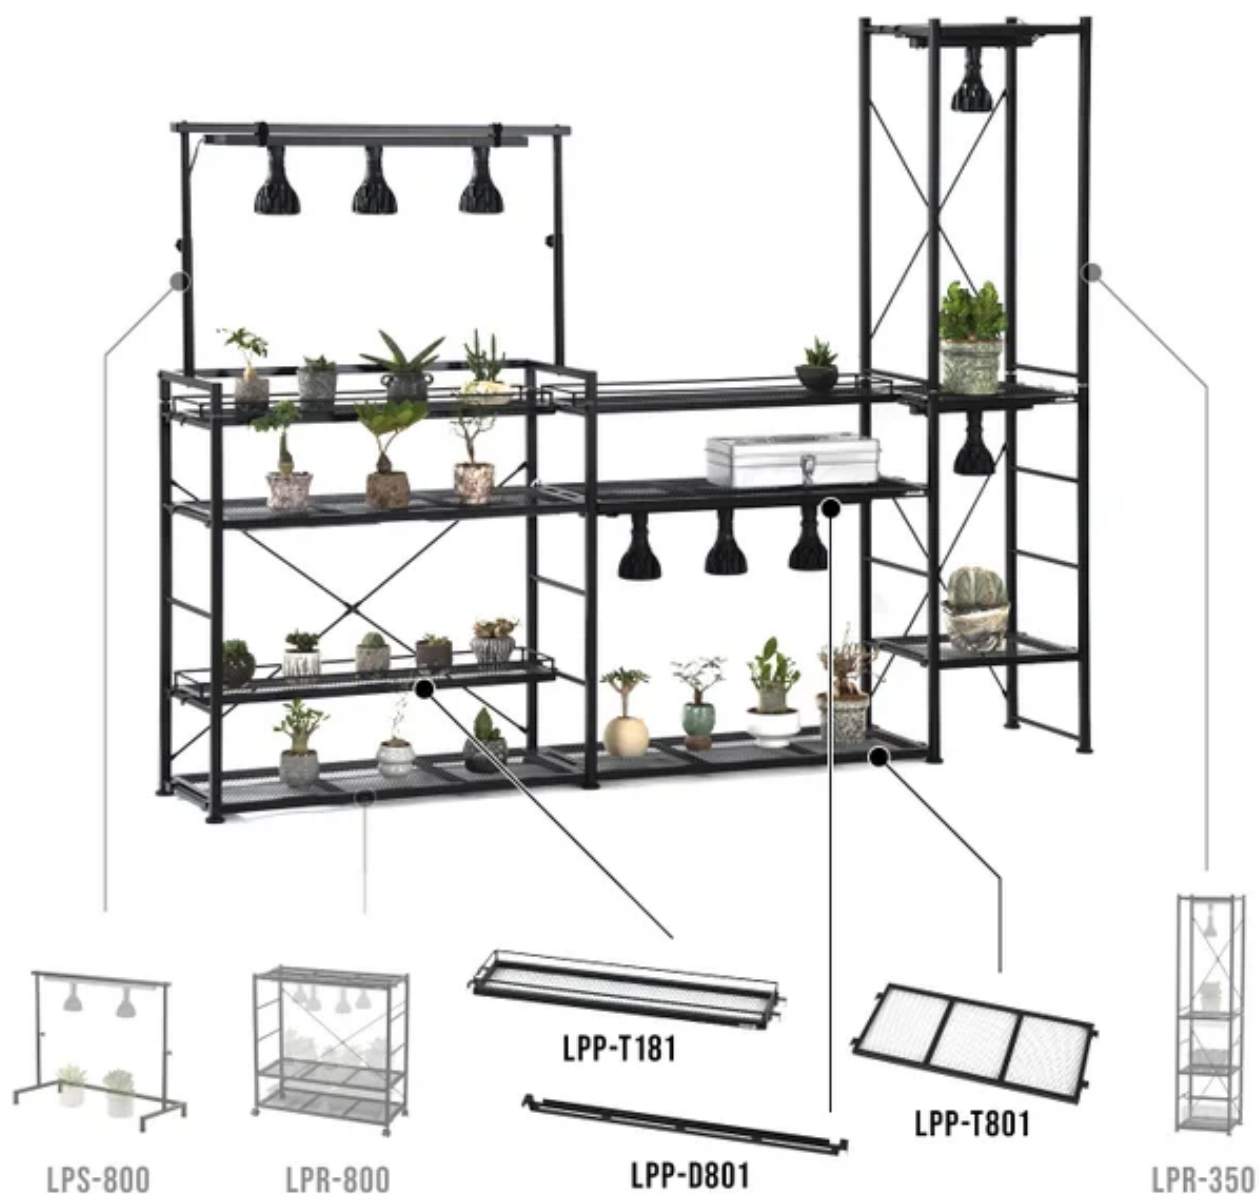

ビザールプランツラックを連結・拡張できる オプションパーツシリーズ

[ご購入はこちら \(Amazonリンク\)](#)

摩訶不思議な魅力で私たちが惹きつける、アガベやパキポディウムなどの「ビザールプランツ」。唯一無二なその造形からコレクションを楽しむ愛好家が増えていますが、植物の種類や数が増えるにつれ、その育成ハードルは高くなっていくものです。部屋の中に美しく鉢を飾る十分なスペースを確保しながら、植物にとって最適な環境を手軽に整えられたら—そんな願いから生まれたのが、ビビラボの「ビザールプランツラック」シリーズです。

その最大の特長は、DIYが苦手な人でも誰でも簡単に、光・風などの条件が揃った育成スペースを構築できる点にあります。通気性に優れたメッシュ棚板や、育成ライト・サーキュレーターをセットできる専用の取付バーなど、こだわりの機能性で植物の健やかな成長をサポートします。基本のラック（LPR-800）をはじめ、ビカクシダなど吊り下げ植物に特化したウォールタイプ（LPW-2100）、組み合わせ次第で色々なレイアウトが楽しめるスクエアタイプ（LPR-350）など、バリエーションも展開。あなたが理想とする"お部屋に緑がある暮らし"を追求することが可能です。

今回発売が決定した3アイテムは、ユーザーからの「植物の成長に合わせて棚のスペックを強化したい!」「もっとレイアウトの可能性を広げたい!」という要望に応える、追加オプションパーツ。棚の段数やライトの設置数を増やしたり、ラック同士を連結したりと、自由な発想で育成スペースを拡張することが可能です。お気に入りのコレクションをさらに充実させて、「植物沼」にますますどっぷり浸かっていきましょう。

◆オプションパーツ一覧

▽棚板 LPP-T801/T802

既存ラック（LPR-800/LPW2100）に標準搭載されているものと同等の追加用棚板です。ラックの段数を増やせば、さらに収納力アップ。2台のラックを横並びに連結して、3台分に拡張することも可能です。

1枚単品と2枚セットの2パターンで販売します。

ラック2台の間に追加棚板を渡すことで3台分のスペースを確保できます。

【製品名】ビザールプランツラック 棚板（オプションパーツ）