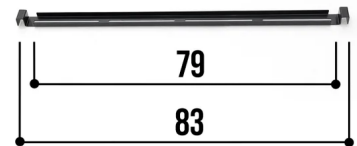

【型番】1枚単品：LPP-T801、2枚セット：LPP-T802

【サイズ】幅83×奥行35cm、耐荷重30kg

【価格】オープン価格（税込参考単品：3,200円、セット：6,080円）

【URL】bibi-lab.jp/products/plants-series/lpp-t801

▽ハーフ棚板 LPP-T181/T182

奥行きを1/2サイズにカットした、ハーフサイズの追加用棚板です。標準サイズの棚板と組み合わせて、4号以下の小さな鉢のための「ひな壇」を作ることができます。

1枚単品と2枚セットの2パターンで販売します。

※ハーフ棚板のみ、近日発売予定

【製品名】ビザールプランツラック ハーフ棚板（オプションパーツ）

【型番】1枚単品：LPP-T181、2枚セット：LPP-T182

【サイズ】幅83×奥行18cm、耐荷重10kg

【価格】オープン価格（詳細未定）

【URL】近日公開予定

▽ダクトレール取付バー LPP-D801/D802

市販のダクトレール（適合サイズ：全長75cm以下）を結束バンドなどで取り付けできる、追加用バーです。育成ライトやサーキュレーターなどの設置台数を増やして、植物にとってより良い環境にアップデートできます。

1枚単品と2枚セットの2パターンで販売します。

※ダクトレール、植物育成ライト等は付属しません。

【製品名】ビザールプランツラック ダクトレール取付バー（オプションパーツ）

【型番】1枚単品：LPP-D801、2枚セット：LPP-D802