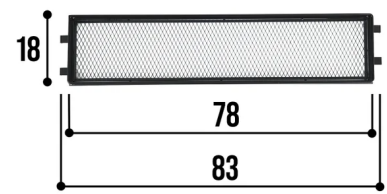

▽棚板 LPP-T801/T802

既存ラック（LPR-800/LPW2100）に標準搭載されているものと同等の追加用棚板です。ラックの段数を増やせば、さらに収納力アップ。2台のラックを横並びに連結して、3台分に拡張することも可能です。

1枚単品と2枚セットの2パターンで販売します。

ラック2台の間に追加棚板を渡すことで3台分のスペースを確保できます。

【製品名】ビザールプランツラック 棚板（オプションパーツ）

【型番】1枚単品：LPP-T801、2枚セット：LPP-T802

【サイズ】幅83×奥行35cm、耐荷重30kg

【価格】オープン価格（税込参考単品：3,200円、セット：6,080円）

【URL】bibi-lab.jp/products/plants-series/lpp-t801

▽ハーフ棚板 LPP-T181/T182

奥行きを1/2サイズにカットした、ハーフサイズの追加用棚板です。標準サイズの棚板と組み合わせて、4号以下の小さな鉢のための「ひな壇」を作ることができます。

1枚単品と2枚セットの2パターンで販売します。

※ハーフ棚板のみ、近日発売予定

【製品名】ビザールプランツラック ハーフ棚板（オプションパーツ）

【型番】1枚単品：LPP-T181、2枚セット：LPP-T182

【サイズ】幅83×奥行18cm、耐荷重10kg

【価格】オープン価格（詳細未定）

【URL】近日公開予定

▽ダクトレール取付バー LPP-D801/D802

市販のダクトレール（適合サイズ：全長75cm以下）を結束バンドなどで取り付けできる、追加用バーです。育成ライトやサーキュレーターなどの設置台数を増やして、植物にとってより良い環境にアップデートできます。

1枚単品と2枚セットの2パターンで販売します。

※ダクトレール、植物育成ライト等は付属しません。

【製品名】ビザールプランツラック ダクトレール取付バー（オプションパーツ）

【型番】1枚単品：LPP-D801、2枚セット：LPP-D802