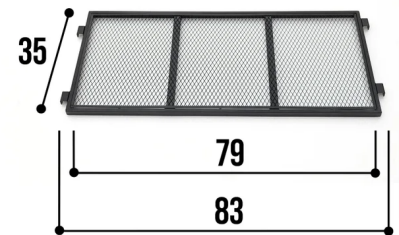

今回発売が決定した3アイテムは、ユーザーからの「植物の成長に合わせて棚のスペックを強化したい!」「もっとレイアウトの可能性を広げたい!」という要望に応える、追加オプションパーツ。棚の段数やライトの設置数を増やしたり、ラック同士を連結したりと、自由な発想で育成スペースを拡張することが可能です。お気に入りのコレクションをさらに充実させて、「植物沼」にますますどっぷり浸かっていきましょう。

◆オプションパーツ一覧

▽棚板 LPP-T801/T802

既存ラック（LPR-800/LPW2100）に標準搭載されているものと同等の追加用棚板です。ラックの段数を増やせば、さらに収納力アップ。2台のラックを横並びに連結して、3台分に拡張することも可能です。

1枚単品と2枚セットの2パターンで販売します。

ラック2台の間に追加棚板を渡すことで3台分のスペースを確保できます。

【製品名】ビザールプランツラック 棚板（オプションパーツ）

【型番】1枚単品：LPP-T801、2枚セット：LPP-T802

【サイズ】幅83×奥行35cm、耐荷重30kg

【価格】オープン価格（税込参考単品：3,200円、セット：6,080円）

【URL】bibi-lab.jp/products/plants-series/lpp-t801

▽ハーフ棚板 LPP-T181/T182

奥行きを1/2サイズにカットした、ハーフサイズの追加用棚板です。標準サイズの棚板と組み合わせて、4号以下の小さな鉢のための「ひな壇」を作ることができます。